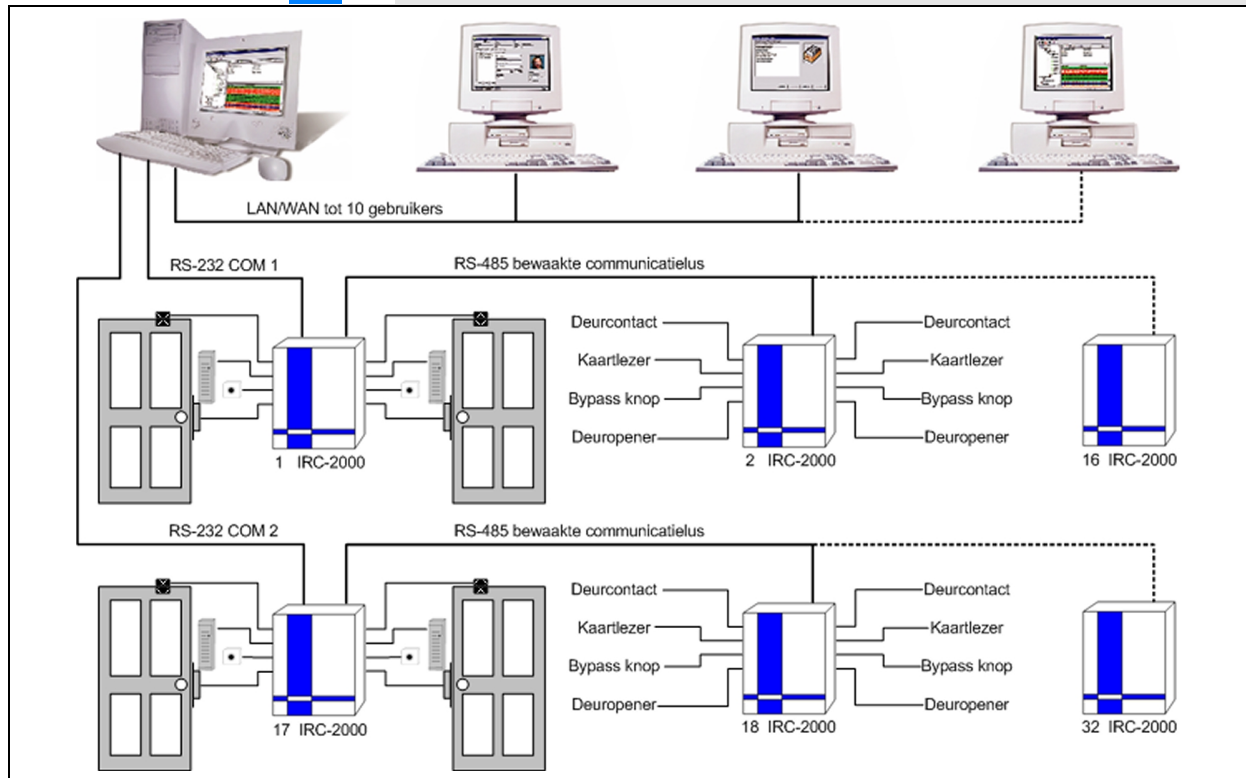

AXIOM LITE

SPECIFICATIES

- Krachtige en moderne flash firmware
- Ondersteunt 2 kaartlezers; beide eventueel met geïntegreerd cijferta-bleau
- Geheugen voor 1.400 off-line transac-ties
- Communicatie d.m.v. RS232 of RS485
- Elke IRC-2000 heeft 8 programmeer-bare en bewaakte inputs
- Elke IRC-2000 heeft 8 programmeer-bare outputs (4 relais en 4 open collec-tor)
- Communicatiesnelheid tot 56.6 bps.
- Deur-te-lang-open melding en vóór-waarschuwing
- 5 kaartformaten per paneel
- D.m.v. kiesmodems kunnen volgens een vooraf vastgesteld schema gege-vens van een andere vestiging worden gedownload
- Inclusief 12Vdc voeding
- Optioneel: accu t.b.v. back-up indien de stroom uitvalt
- Optioneel: TCP/IP communicatie met RJ-connector geïntegreerd

IRC-2000

INTELLIGENT PANEEL VOOR TOEGANGSCONTROLE EN BEVEILIGING

De nieuwe IRC-2000 is voorzien van flash firmware zodat u snel en eenvoudig over de laatste updates beschikt. Ieder paneel bezit alle intelligentie en systeemgegevens om autonoom off-line te blijven functioneren. Elke IRC-2000 ondersteunt 2 kaartlezers en heeft bovendien 8 bewaakte alarminputs en 8 outputs.

RESERVE CAPACITEIT

Op ieder IRC-2000 paneel kunnen twee kaartlezers worden aangesloten. Zelfs als alle deurgerelateerde inputs worden gebruikt (deursensor, bypass, sabotage) dan nog beschikt ieder paneel over 4 extra ingangen. Deze extra ingangen kunnen worden gebruikt voor bijvoorbeeld signalering van nood-uitgangen, technische meldingen of koppelingen aan andere alarmsystemen.

MIFARE SMART CARD

Zowel de software als de panelen kunnen 10-cijferige kaartnummers verwerken. Dit betekent dat vrijwel alle typen kaarten, waaronder ook Mifare en iCLASS Smart Cards kunnen worden gebruikt.

HIGH SECURITY 50BIT

Normaliter wordt Axiom Lite gebruikt met 50bit High Security Proximity kaarten en lezers. De meeste andere merken kaarten en lezers kunnen worden "geadopteerd" en aangesloten op de IRC-2000 panelen.

RAPPORT AANWEZIGEN

Via een druktoets of een koppeling met een ander systeem wordt een over-zicht geprint van alle aanwezigen in het gebouw.

KOPPELING MET INBRAAKDETECTIE

Indien het inbraakdetectiesysteem is ingeschakeld kunnen alleen personen met de juiste bevoegdheid toegang verkrijgen. Pas als het alarmsysteem is uitgeschakeld kunnen de overige medewerkers het pand betreden. Hier-mee kunnen vele ongewenste alarmen worden voorkomen.